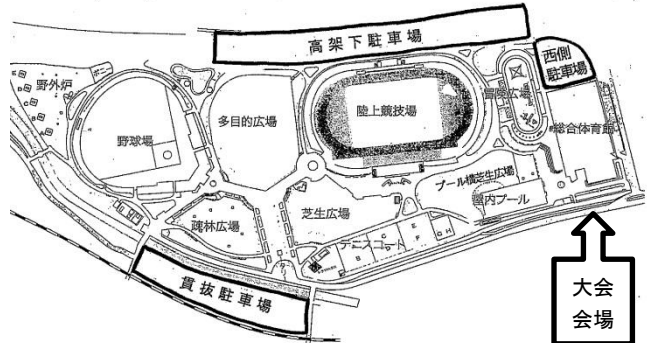

## 会場アクセス

海老名運動公園 総合体育館

〒243-0424 神奈川県海老名市社家 4032-1 (TEL 046-235-7204)

- ・小田急線、相模線厚木駅から徒歩15分
- ・相模線社家駅から徒歩15分

- ・小田急線本厚木駅から  
タクシー20分程度(約2,500円)
- ・小田急線海老名駅から  
タクシー15分程度(約1,500円)

体育館周辺のコンビニエンスストア